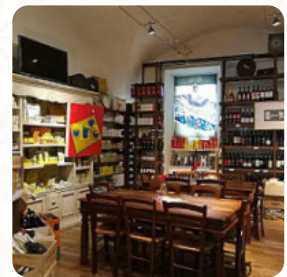

## Menu Volaterra

<https://piatti.menu>  
Via Giusto Turazza, VOLTERRA, Italy  
+393958888765 - <http://www.volaterra.it>

Qui puoi trovare un **ampio menu di Volaterra** di **VOLTERRA** con tutti i **42** piatti e bevande sul menu. Volaterra è molto più di un bistro. È uno spazio creativo dove fermarsi e scoprire il vero gusto della nostra terra e il piacere di condividerlo. Mossi dalla passione per la nostra regione e dalla ricerca della qualità, abbiamo unito sapori, arte, cultura e intrattenimento per offrire un'esperienza unica e coinvolgente. Qui puoi assaggiare e acquistare prodotti genuini toscani, trascorrere una serata musicale con gli amici, apprezzare mostre d'arte, letture, aperitivi letterari, organizzare feste private ed eventi. Vieni a vivere un'esperienza toscana che coinvolge tutti i sensi.