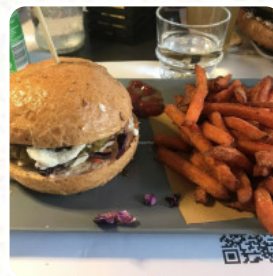

Menu Qube

<https://piatti.menu>

Via Andrea Bafile, JESOLO, Italy

+393454481978 - <http://www.qubejesolo.it>

Qui puoi trovare un **completo menu di Qube** di [JESOLO](#) con tutti i **63** menù e bevande sulla carta. Il ristorante QuBe si trova a Jesolo, in Via Andrea Bafile. E' stato premiato con un punteggio di 87 dal nostro sito di recensioni, lo Sluorpometro. Il locale è conosciuto per la sua atmosfera accogliente e informale, con tavoli all'aperto. Offre piatti vegetariani e è adatto sia ai bambini che ai gruppi. Le specialità del ristorante includono opzioni vegane e proposte per pranzo, cena e brunch.

CONDIMENTI

Bevande Calde

CAFFÈ

Caffè

ESPRESSO

Cibo Messicano- Americano

EMPANADAS

Antipasti

HAMBURGER DI VERDURE
HAMBURGER VEGETARIANO
CHEESEBURGER
HAMBURGER AL FORMAGGIO
COSTRUISCI IL TUO HAMBURGER

MANZO
PATATE
PATATE DOLCI
FORMAGGIO
BROCCOLI
GAMBERETTO

Categoria Di Ristorante

SENZA GLUTINE
ITALIANO
FRANCESE
DESSERT
VEGANO
VEGETARIANO

Questi Tipi Di Piatti Vengono Serviti

PIZZA
HAMBURGER
INSALATA

Ingredienti Utilizzati

CARNE DI MAIALE
MIELE
BACON

PARMIGIANA
GAMBERETTI
TONNO
FRUTTI DI MARE

OSTRICHE
CARNE
PASTA
MINESTRA
PESCCARE
PANE
PANINI
TOSTADAS
POLLO
ANTIPASTO