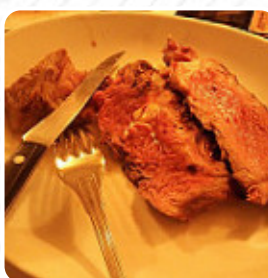

## Menu Trattoria Armando

<https://piatti.menu>

Via Borgognissanti 140/R, Firenze, Italy

+393955217263 - <http://www.trattoria-armando.com/>

La **carta di Trattoria Armando** di Firenze include **42** portate. In media i *portate o bevande sul [il menù](#)* costano circa 14 €. Le categorie possono essere visualizzate nel menù in basso. La Trattoria Armando è un accogliente ristorante informale situato a [Firenze](#), in Via Borgognissanti 140/R. Il locale ha ottenuto un punteggio di 81 sul nostro Sluorpometro, un collettore di recensioni online che restituisce un voto percentuale di gradimento. Conosciuto per essere adatto ai gruppi, il ristorante offre specialità italiane e mediterranee sia a pranzo che a cena.