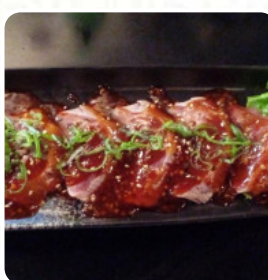

## Menu Junsei Sushi Testaccio

<https://piatti.menu>  
Via Galvani, 69, Rome, Italy  
<http://www.junsei.it>

Qui puoi trovare un **ampio [menu](#)** di Junsei Sushi Testaccio di Rom con tutti i **41** piatti e bevande sul menu.

# Menu Junsei Sushi Testaccio