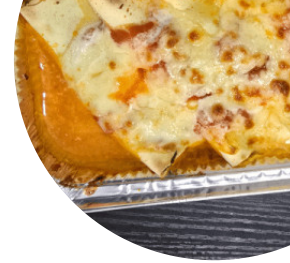

Entrées

PROSCIUTTO AND MOZZARELLA 13 €

Antipasti

BURRATA

Sandwiches

MEATBALL 10 €

Noodles

BUCATINI 13 €