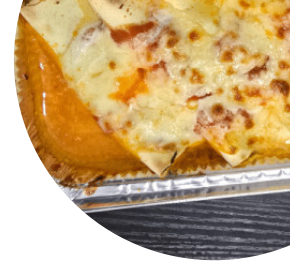

Masseria Lupata Menu

Ingredients Used

CHEESE

MOZZARELLA

PARMIGIANA 10 €

Bevande , Vini E Digestivi

VINO BIANCO FALANGHINA
MASSERIA LUPATA 18 €

AMARI, GRAPPE E LIQUORI
ARTIGIANALI 5 €

VINO BIANCO FRIZZANTE EXTRA
DRY 4.5 15 €

BIRRA ARTIGIANALE BIONDA 75CL 9 €

VINO BIANCO GRECO MASSERIA
LUPATA 18 €

VINO BIANCO FIANO IGP PAESTUM
MASSERIA LUPATA 18 €

VINO ROSATO MASSERIA LUPATA 18 €

VINO ROSSO PRIMITIVO MASSERIA
LUPATA 18 €

VINO ROSSO AGLIANICO IGP
PAESTUM MASSERIA LUPATA 18 €

VINO ROSSO GRAGNANO
FRIZZANTE MASSERIA LUPATA 18 €

BROCCA DI VINO 50CL 10 €

BIRRA ARTIGIANALE BIONDA 33CL 4 €

[View gallery](#)

[View menu](#)

[View reviews](#)