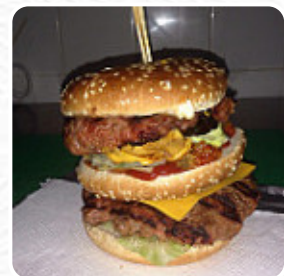

Menu Mama Steakhouse Letojanni

<https://piatti.menu>

Via Vittorio Emanuele 219, LETOJANNI, Italy
+33186995715,+393335644710,+393474177937

La carta di Mama Steakhouse Letojanni di [LETOJANNI](#) include 41 portate. In media i portate o bevande sul [il menù](#) costano circa 19 €. Le categorie possono essere visualizzate nel menù in basso. MaMa Steakhouse è un ristorante situato a Letojanni, in Via Vittorio Emanuele 219. Il locale ha ricevuto un punteggio di 83 dal nostro raccoglitore di recensioni online, lo Sluorpometro. È conosciuto per la sua atmosfera informale, adatto ai bambini e ai gruppi. Disponibilità di parcheggio.