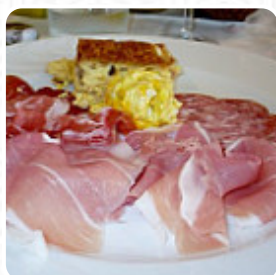

Menu Il Mappamondo

<https://piatti.menu>

Via Angelo Marchi, 61, Vescovato, Italy

+39372423265,+39372830421 - <https://ristoranteilmappamondo.it/>

La carta di Il Mappamondo di Vescovato include **41** pietanze. In media i **pietanze o bevande sul menù** costano circa 8 €. Le categorie possono essere visualizzate nel menù in basso. Il ristorante Il Mappamondo si trova a Vescovato, in Via Angelo Marchi 61. Il locale ha ottenuto una valutazione di 75 dal nostro raccoglitore di recensioni online, lo Sluurpometro. È un luogo accogliente e informale, adatto sia ai bambini che ai gruppi. Le specialità del ristorante sono di cucina italiana.