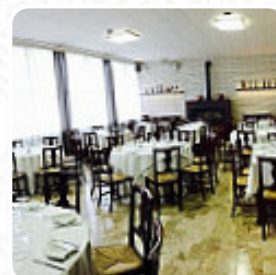

Menu Il Mappamondo

<https://piatti.menu>

Via Angelo Marchi, 61, Vescovato, Italy

+39372423265,+39372830421 - <https://ristoranteilmappamondo.it/>

La carta di Il Mappamondo di Vescovato include **41** pietanze. In media i **pietanze o bevande sul menù** costano circa 8 €. Le categorie possono essere visualizzate nel menù in basso. Il ristorante Il Mappamondo si trova a Vescovato, in Via Angelo Marchi 61. Il locale ha ottenuto una valutazione di 75 dal nostro raccoglitore di recensioni online, lo Sluurpometro. È un luogo accogliente e informale, adatto sia ai bambini che ai gruppi. Le specialità del ristorante sono di cucina italiana.