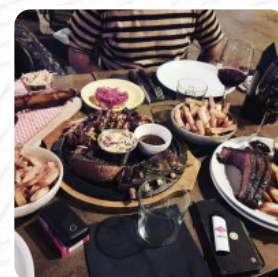

Menu Pith Smokehouse

<https://piatti.menu>

Viale Regina Margherita 10, 09125, Sardegna Italia, Cagliari, Italy
(+39)0706407654 - <https://www.pithsmokehouse.it>

Qui trovi il [menu](#) di Pith Smokehouse a [Cagliari](#). Al momento ci sono **39** menù e bevande sul menu. Il ristorante offre un'esperienza di barbecue americano classico, con un ambiente accogliente e un servizio attento. Mentre alcuni piatti come le cipolle fritte e i dessert sono stati accolti con entusiasmo, diverse portate sono state considerate deludenti, con critiche riguardanti la qualità e la temperatura del cibo. Molti clienti hanno apprezzato i tagli di carne, ma le porzioni e i sapori spesso non hanno soddisfatto le aspettative, risultando poco distintivi. Nonostante le lodi per il personale, in particolare per la gentilezza di Crisdelyn, alcuni visitatori hanno ritenuto che i prezzi non giustificassero l'esperienza complessiva, suggerendo un miglioramento nella preparazione dei piatti.

TAGLIATA DI MANZO

Bevande

BOTTIGLIA DI ACQUA

Piatti Vegetariani

TORTA DI CAROTE

Piatti Di Manzo

PETTO

Alla Griglia