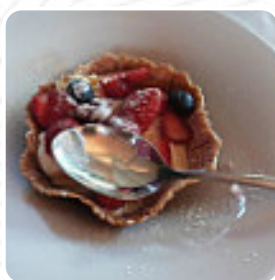

Menu Arginvecchio

<https://piatti.menu>

Via Arginvecchio, 35A, 55041 Camaiore LU, Italy, CAMAIORE
(+39)0584914130 - <http://www.arginvecchioristorante.it/>

Qui puoi trovare un **completo menu di Arginvecchio** di CAMAIORE con tutti i **43** portate e bevande sul menu. Situato in una bellissima cornice rurale, questo ristorante offre un'esperienza gastronomica straordinaria, con ingredienti freschi coltivati nel proprio orto. La qualità della carne è eccellente, con piatti come la ribeye tomahawk e la fiorentina che conquistano i palati di tutti. La pasta è sempre al dente e le zuppe sono ricche di verdure fresche. Il servizio è cordiale e attento, con un'atmosfera familiare che rende ogni visita piacevole. Ideale per cene di famiglia, feste e occasioni speciali, il ristorante si distingue come un vero gioiello nella campagna toscana, dove ogni pietanza è preparata con passione e amore.

GNOCCHI

Piatti Di Carne

TAGLIATA DI MANZO

Contorni

PATATE FRITTE

Riso

RISOTTO

Antipasti E Insalate