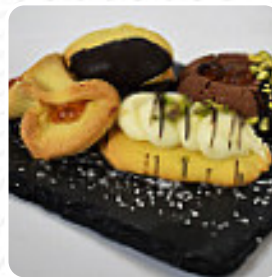

## Menu Florere Caffè Bistrot

<https://piatti.menu>  
Via Del Proconsolo 38R, 50122, Italia, Firenze, Italy

**Il menù di Florere Caffè Bistrot di Firenze** contiene circa **36** diversi portate e bevande. In media paghi circa **11** € per un piatto / bevanda. Questo ristorante situato a Firenze è stata una vera scoperta! Con una vista sulla cattedrale, ottimo cibo e vino, e personale cordiale e disponibile, è il luogo perfetto per pranzo o cena. Molto pulito, con una vasta scelta di dolci, pasta e opzioni salate. Anche senza lo sconto, i prezzi sono accessibili considerando la posizione centrale. Consigliato vivamente per un'esperienza che esce dagli schemi dei classici locali turistici.