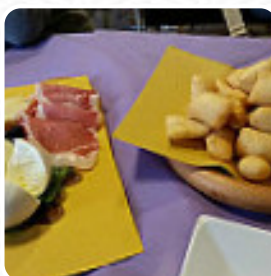

## Menu Twin Gemello

<https://piatti.menu>  
Via Tiburto, 1, TIVOLI, Italy  
(+39)0774330165

**Il menù di Twin Gemello di TIVOLI** contiene circa **39** diversi menù e bevande. In media paghi circa 6 € per un piatto / bevanda. Il ristorante Twin si trova nella città di Tivoli, in Via Tiburto 1. Recensito con un punteggio di 84 dal nostro Slurpometro, il locale è apprezzato per la sua atmosfera informale e accogliente, ideale sia per famiglie con bambini che per gruppi di amici.

## Questi Tipi Di Piatti Vengono Serviti

CARNE

MINESTRA

PIZZA

PANINI

PASTA