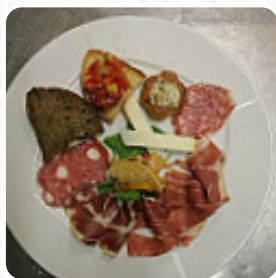

Menu Da Meme

<https://piatti.menu>

Via Del Ginepro, 7, MONTERIGGIONI, Italy
(+39)0577318118 - <http://www.ristorantedameme.it>

La **carta di Da Meme** di MONTERIGGIONI include **38** menù. In media i *menù o bevande sul [il menù](#)* costano circa 8 €. Le categorie possono essere visualizzate nel menù in basso. Il Ristorante Pizzeria Da Meme, situato a Uopini vicino a Monteriggioni, offre un ambiente accogliente e elegante, con un arredamento semplice che crea un'atmosfera tranquilla e rilassata. Il menù propone piatti della tradizione toscana a base di carne e pesce, come i paccheri con polpo, cozze e rucola, il fritto misto, i pici cacio e pepe, le tagliatelle al sugo di cinghiale e il piccione al Chianti. Inoltre, potete gustare deliziose pizze cotte nel forno a legna, tra cui la capricciosa e la boscaiola.

Menu Da Meme

Gnocchi

GNOCCHI

Frutti Di Mare

POLPO E ORZO

Antipasti E Insalate

ANTIPASTO

Portata Principale

FRUTTI DI MARE

PISELLI

TONNO

POMODORO

AGLIO

CIOCCOLATO

Questi Tipi Di Piatti Vengono Serviti

AGNELLO

BISTECCA DI TONNO

COSTOLETTE D'AGNELLO

PESCARRE

PIZZA

CARNE

PASTA

DESSERT

SPAGHETTI