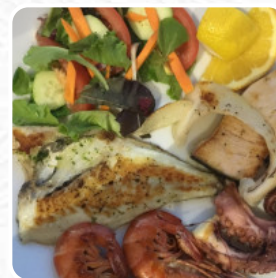

Menu Da Meme

<https://piatti.menu>

Via Del Ginepro, 7, MONTERIGGIONI, Italy
(+39)0577318118 - <http://www.ristorantedameme.it>

La **carta di Da Meme** di MONTERIGGIONI include **38** menù. In media i *menù o bevande sul [il menù](#)* costano circa 8 €. Le categorie possono essere visualizzate nel menù in basso. Il Ristorante Pizzeria Da Meme, situato a Uopini vicino a Monteriggioni, offre un ambiente accogliente e elegante, con un arredamento semplice che crea un'atmosfera tranquilla e rilassata. Il menù propone piatti della tradizione toscana a base di carne e pesce, come i paccheri con polpo, cozze e rucola, il fritto misto, i pici cacio e pepe, le tagliatelle al sugo di cinghiale e il piccione al Chianti. Inoltre, potete gustare deliziose pizze cotte nel forno a legna, tra cui la capricciosa e la boscaiola.

Menu Da Meme

Gnocchi

GNOCCHI

Frutti Di Mare

POLPO E ORZO

Antipasti E Insalate

ANTIPASTO

Portata Principale

FRUTTI DI MARE

PISELLI

TONNO

POMODORO

AGLIO

CIOCCOLATO

Questi Tipi Di Piatti Vengono Serviti

AGNELLO

BISTECCA DI TONNO

COSTOLETTE D'AGNELLO

PESCARRE

PIZZA

CARNE

PASTA

DESSERT

SPAGHETTI