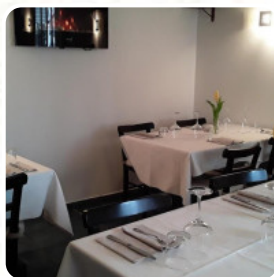

Menu A Lè Cube Trattoria

<https://piatti.menu>

Piazza Duca D'Aosta, 27/A, Grado, Italy

+393271788007 - <https://www.alecubetrattoria.it/>

Qui trovi il [menu](#) di A Lè Cube Trattoria a Grado. Al momento ci sono **28** portate e bevande nel menu.