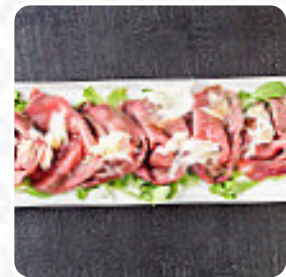

Menu Circolo Enoteca Da Stelvio

<https://piatti.menu>

Piazza Trento 14, Crema, Italy, CREMA

+33186995715

Il locale di CREMA offre **28 diversi menù e bevande sul [menù](#)** ad un costo medio di 21 €. Situato nel cuore del centro storico di Crema, questo ristorante offre un'esperienza gastronomica che unisce tradizione e modernità.

L'atmosfera è calda e accogliente, con un arredamento rustico e una selezione di piatti tipici lombardi, come mondegghili e risotto con ossobuco, preparati con cura. Nonostante la qualità del cibo, il servizio può risultare a tratti distratto. La varietà dei vini è notevole e i prezzi sono onesti per la zona. Ideale per una cena intima o per festeggiare occasioni speciali, rappresenta un punto di riferimento per chi desidera gustare autentici sapori locali in un contesto affascinante.

Menu Circolo Enoteca Da Stelvio

Primi

CASONCELLI ALLA BERGAMASCA 18 €

Riso

RISOTTO

Antipasti E Insalate

ANTIPASTO

Portata Principale