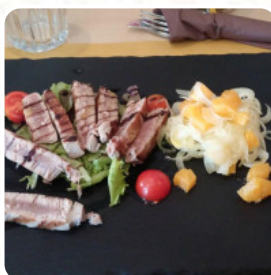

Menu Diningroom

<https://piatti.menu>
F.Ili Bandiera 22, VENEZIA, Italy

La **carta di Diningroom** di VENEZIA include **28** portate. In media i *portate o bevande* sul [la carta](#) costano circa 10 €. Le categorie possono essere visualizzate nel menù in basso. Nel cuore di Marghera, a breve distanza da Mestre, si trova il rinomato Ristorante Diningroom. Un ambiente elegante e raffinato, perfetto per serate speciali. Le grandi vetrate offrono una vista unica su un ambiente dalle linee pulite e rigorose, illuminato da luci soffuse che creano un'atmosfera accogliente. Il menu propone piatti squisiti preparati con cura e attenzione, selezionando solo le migliori materie prime disponibili sul mercato. Dalle ricette tradizionali alle proposte più innovative, la cucina del Diningroom sa stupire e soddisfare anche i palati più esigenti. La cantina è un vero e proprio tesoro, con oltre 500 etichette provenienti da rinomate aziende vinicole italiane ed estere. Un'esperienza culinaria e vinicola indimenticabile vi attende al Ristorante Diningroom.

PIATTO

LINGUINE CON RAGÙ DI CALAMARI
POMODORINI E ORIGANO 12 €

GNOCCHI DI PATATE CON ERBETTE
E MASCARPONE 10 €

MEDAGLIONE DI PESCE SPADA IN
CROSTA CON CIPOLLOTTI IN
AGRODOLCE 16 €

Questi Tipi Di Piatti Vengono Serviti