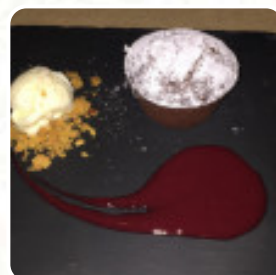

Menu Diningroom

<https://piatti.menu>
F.Ili Bandiera 22, VENEZIA, Italy

La **carta di Diningroom** di VENEZIA include **28** portate. In media i *portate o bevande* sul [la carta](#) costano circa 10 €. Le categorie possono essere visualizzate nel menù in basso. Nel cuore di Marghera, a breve distanza da Mestre, si trova il rinomato Ristorante Diningroom. Un ambiente elegante e raffinato, perfetto per serate speciali. Le grandi vetrate offrono una vista unica su un ambiente dalle linee pulite e rigorose, illuminato da luci soffuse che creano un'atmosfera accogliente. Il menu propone piatti squisiti preparati con cura e attenzione, selezionando solo le migliori materie prime disponibili sul mercato. Dalle ricette tradizionali alle proposte più innovative, la cucina del Diningroom sa stupire e soddisfare anche i palati più esigenti. La cantina è un vero e proprio tesoro, con oltre 500 etichette provenienti da rinomate aziende vinicole italiane ed estere. Un'esperienza culinaria e vinicola indimenticabile vi attende al Ristorante Diningroom.