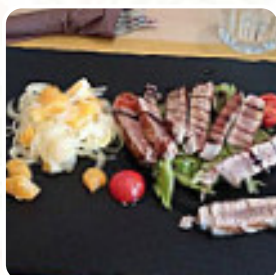

Menu Diningroom

<https://piatti.menu>
F.Ili Bandiera 22, VENEZIA, Italy

La **carta di Diningroom** di VENEZIA include **28** portate. In media i *portate o bevande* sul [la carta](#) costano circa 10 €. Le categorie possono essere visualizzate nel menù in basso. Nel cuore di Marghera, a breve distanza da Mestre, si trova il rinomato Ristorante Diningroom. Un ambiente elegante e raffinato, perfetto per serate speciali. Le grandi vetrate offrono una vista unica su un ambiente dalle linee pulite e rigorose, illuminato da luci soffuse che creano un'atmosfera accogliente. Il menu propone piatti squisiti preparati con cura e attenzione, selezionando solo le migliori materie prime disponibili sul mercato. Dalle ricette tradizionali alle proposte più innovative, la cucina del Diningroom sa stupire e soddisfare anche i palati più esigenti. La cantina è un vero e proprio tesoro, con oltre 500 etichette provenienti da rinomate aziende vinicole italiane ed estere. Un'esperienza culinaria e vinicola indimenticabile vi attende al Ristorante Diningroom.

PIATTO

LINGUINE CON RAGÙ DI CALAMARI
POMODORINI E ORIGANO 12 €

GNOCCHI DI PATATE CON ERBETTE
E MASCARPONE 10 €

MEDAGLIONE DI PESCE SPADA IN
CROSTA CON CIPOLLOTTI IN
AGRODOLCE 16 €

Questi Tipi Di Piatti Vengono Serviti