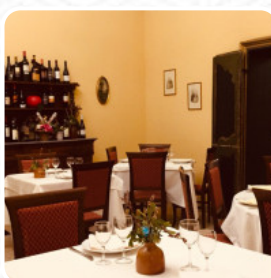

Menu Giardino Di Venere

<https://piatti.menu>

Corso Umberto I, 38, 90013 Sicilia Italia, CASTELBUONO, Italy
(+39)0921671323 - <http://www.ristorantegiardinodivenere.com/>

La *carta di Giardino Di Venere* di CASTELBUONO include **34** piatti. In Mediamente i **piatti o bevande sul [la carta](#)** costano circa 8 €. Le categorie possono essere visualizzate nel menù in basso. Il Giardino di Venere è un accogliente locale situato a [CASTELBUONO](#), al numero 38 di via Corso Umberto I. Con un punteggio di 83 su 100 sullo Sluorpometro, il locale è apprezzato per la sua atmosfera informale, la varietà di piatti vegetariani e la sua accoglienza ai bambini e ai gruppi.