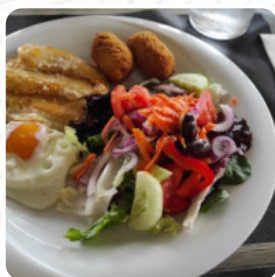

Un extenso [menú](#) de Can Quico de L'Ametlla del Vallès que abarca todos los 27 platos y bebidas lo encontrarás aquí en la carta.