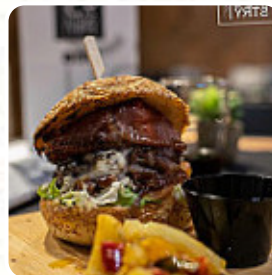

## Menu 9.5 Industry

<https://piatti.menu>

Via Lungomare Stefano Pugliese, 249, 88100 Catanzaro Lido, Catanzaro Italia,  
CATANZARO, Italy

+393925290612 - <http://www.95industry.com>

**La carta di 9.5 Industry di CATANZARO** contiene circa **25** diversi menù e bevande. Mediamente paghi circa 6 € per un piatto / bevanda. Situato nel cuore di Catanzaro Lido, il ristorante 9.5 conquista per la sua atmosfera raffinata e il servizio impeccabile. Gli ospiti lodano la qualità dei piatti, serviti con attenzione e presentati con gusto. Sebbene i prezzi possano sembrare elevati, molti trovano che ne valga la pena, soprattutto per l'apericena e i piatti di pesce. Alcuni suggeriscono miglioramenti nella cucina e nei cocktail, ma molti celebrano la serata perfetta accompagnata da musica dal vivo. Con un servizio attento e piatti di alta qualità, 9.5 è un locale da visitare, sia per una cena romantica che per un aperitivo con amici.