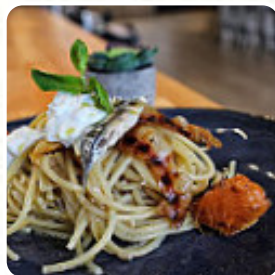

## Menu 9.5 Industry

<https://piatti.menu>

Via Lungomare Stefano Pugliese, 249, 88100 Catanzaro Lido, Catanzaro Italia,  
CATANZARO, Italy

+393925290612 - <http://www.95industry.com>

**La carta di 9.5 Industry di CATANZARO** contiene circa **25** diversi menù e bevande. Mediamente paghi circa 6 € per un piatto / bevanda. Situato nel cuore di Catanzaro Lido, il ristorante 9.5 conquista per la sua atmosfera raffinata e il servizio impeccabile. Gli ospiti lodano la qualità dei piatti, serviti con attenzione e presentati con gusto. Sebbene i prezzi possano sembrare elevati, molti trovano che ne valga la pena, soprattutto per l'apericena e i piatti di pesce. Alcuni suggeriscono miglioramenti nella cucina e nei cocktail, ma molti celebrano la serata perfetta accompagnata da musica dal vivo. Con un servizio attento e piatti di alta qualità, 9.5 è un locale da visitare, sia per una cena romantica che per un aperitivo con amici.

## Questi Tipi Di Piatti Vengono Serviti

PESCARRE

CARNE

PIZZA