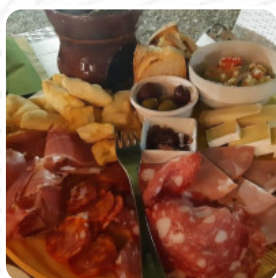

Menu La Bottega Del Tiro A Segno

<https://piatti.menu>

Via Di Galceti, 68, Prato, Italy, Vergaio

https://www.facebook.com/labottegadel tiroasegno/?locale=it_IT

Un completo [menu](#) di La Bottega Del Tiro A Segno da Vergaio con tutti gli 24 portate e bevande possono essere trovati qui nel menù.

Menu La Bottega Del Tiro A Segno

Pasta

SPAGHETTI ALLA CARBONARA

Spuntini

BRUSCHETTA

Frutti Di Mare

CALAMARI

Antipasti E Insalate

ANTIPASTO

Dessert

TIRAMISÙ

Snack E Contorni

FRITTO MISTO DI MARE

Portata Principale

RIBOLLITA

Vino

SALSICCIA

FRUTTI DI MARE

Questi Tipi Di Piatti Vengono Serviti

ANTIPASTO

POLLO

SPAGHETTI

MINESTRA

PIZZA