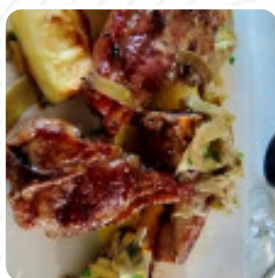

Menu La Bottega Del Tiro A Segno

<https://piatti.menu>

Via Di Galceti, 68, Prato, Italy, Vergaio

https://www.facebook.com/labottegadel tiroasegno/?locale=it_IT

Un completo [menu](#) di La Bottega Del Tiro A Segno da Vergaio con tutti gli 24 portate e bevande possono essere trovati qui nel menù.

Menu La Bottega Del Tiro A Segno

Pasta

SPAGHETTI ALLA CARBONARA

Spuntini

BRUSCHETTA

Frutti Di Mare

CALAMARI

Antipasti E Insalate

ANTIPASTO

Dessert

TIRAMISÙ

Snack E Contorni

FRITTO MISTO DI MARE

Portata Principale

RIBOLLITA

Vino

SALSICCIA

FRUTTI DI MARE

Questi Tipi Di Piatti Vengono Serviti

ANTIPASTO

POLLO

SPAGHETTI

MINESTRA

PIZZA