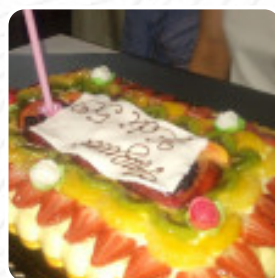

Menu La Bottega Del Tiro A Segno

<https://piatti.menu>

Via Di Galceti, 68, Prato, Italy, Vergaio

https://www.facebook.com/labottegadel tiroasegno/?locale=it_IT

Un completo [menu](#) di La Bottega Del Tiro A Segno da Vergaio con tutti gli 24 portate e bevande possono essere trovati qui nel menù.

Menu La Bottega Del Tiro A Segno

Pasta

SPAGHETTI ALLA CARBONARA

Spuntini

BRUSCHETTA

Frutti Di Mare

CALAMARI

Antipasti E Insalate

ANTIPASTO

Dessert

TIRAMISÙ

Snack E Contorni

FRITTO MISTO DI MARE

Portata Principale

RIBOLLITA

Vino