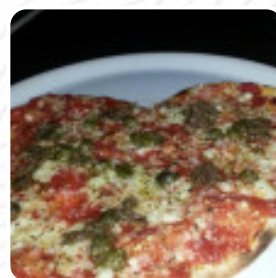

Menu La Bottega Del Tiro A Segno

<https://piatti.menu>

Via Di Galceti, 68, Prato, Italy, Vergaio

https://www.facebook.com/labottegadel tiroasegno/?locale=it_IT

Un completo [menu](#) di La Bottega Del Tiro A Segno da Vergaio con tutti gli 24 portate e bevande possono essere trovati qui nel menù.

Menu La Bottega Del Tiro A Segno

Pasta

SPAGHETTI ALLA CARBONARA

Spuntini

BRUSCHETTA

Frutti Di Mare

CALAMARI

Antipasti E Insalate

ANTIPASTO

Dessert

TIRAMISÙ

Snack E Contorni

FRITTO MISTO DI MARE

Portata Principale

RIBOLLITA

Vino

SALSICCIA

FRUTTI DI MARE

Questi Tipi Di Piatti Vengono Serviti

ANTIPASTO

POLLO

SPAGHETTI

MINESTRA

PIZZA