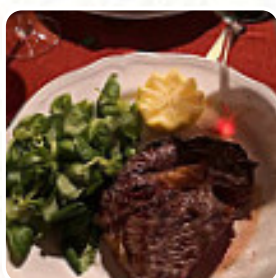

Su questa pagina web trovi il [menu completo di Caffè Sempione di VERBANIA](#). Attualmente sono disponibili **29** menù e bevande. Situato vicino al Lago Maggiore, il ristorante offre un'atmosfera accogliente, ma le recensioni evidenziano una disparità tra qualità del cibo e prezzi. Mentre alcuni piatti, come la melanzana alla parmigiana e il tiramisù, sono stati apprezzati, molte portate risultano deludenti e poco saporite. Il servizio è generalmente cordiale, ma le porzioni vengono giudicate troppo piccole. L'ambiente esterno, ristrutturato di recente, e la vista sul lago rendono il luogo attraente, ma attenzione ai turisti: la qualità del cibo non sempre giustifica il costo. Una sosta ideale se si cerca una soluzione rapida, ma con riserva.

Menu Caffè Sempione

Insalate

INSALATA DI FRUTTI DI MARE

Gnocchi

GNOCCHI

Contorni

PATATINE FRITTE

Dessert