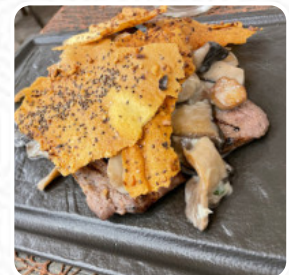

Menu Il Casale Del Notaio

<https://piatti.menu>

Via Regina Elena, 127, Belpasso, Italy

+393401090100 - <https://www.facebook.com/ilCasaledelNotaio>

Qui puoi trovare un **ampio menu** di **Il Casale Del Notaio** di Belpasso con tutti i **30** piatti e bevande sulla carta. Il Casale del Notaio è un ristorante situato a Belpasso, in Via Regina Elena 127. Accolto con un punteggio di 82 dal nostro aggregatore di recensioni online, lo Sluurpometro, il locale offre un servizio di catering, consegna a domicilio, è adatto per gruppi e bambini, dispone di posti a sedere all'aperto, accetta prenotazioni e offre servizio ai tavoli. Specializzato in cucina italiana, il ristorante propone pranzo, cena, bar e bevande. È disponibile un parcheggio e accettano pagamenti in contanti, con Visa, American Express e Mastercard.

YOGURT

FORMAGGIO

FETA

Questi Tipi Di Piatti Vengono Serviti

CARNE

POLLO

PESCARE

INSALATA