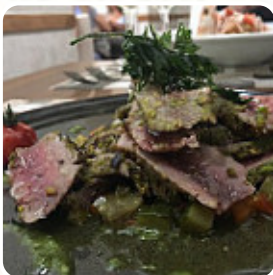

## Menu Sophie

<https://piatti.menu>

Via Del Passatoio 87, CAMPO NELL'ELBA, Italy  
(+39)565906219,(+39)0565906219

Su questa sito web trovi il [menu completo](#) di Sophie di CAMPO NELL'ELBA. Attualmente sono disponibili **31** piatti e bevande. Sophie è un ristorante situato a Marciana, in Via del Passatoio 87. Il locale ha ricevuto un punteggio di 83 sul nostro aggregatore di recensioni online, lo Sluurpometro, che analizza le valutazioni presenti sul web e le combina per un voto da 1 a 100. Sophie è rinomato per la sua atmosfera accogliente e informale, ideale sia per famiglie con bambini che per gruppi numerosi. Le specialità del ristorante includono prelibate pizze.

## Questi Tipi Di Piatti Vengono Serviti

SPAGHETTI

PIZZA

PESCARE

CARNE