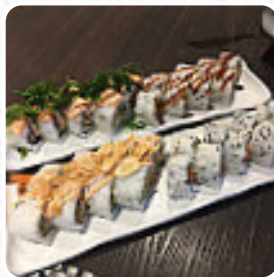

Menu Giapponese Zein

<https://piatti.menu>

Via Alessandro Manzoni 56, 36010 Zane Italia, Zanè, Italy
(+39)0445227004 - <https://zeinsushi.it/>

Qui puoi trovare un **completo menu di Giapponese Zein** di Zane con tutti i **23** portate e bevande nel menu. Situato in un angolo strategico, questo ristorante all-you-can-eat promette un'esperienza culinaria soddisfacente, ma con qualche riserva. Sebbene i piatti siano generalmente ben presentati e saporiti, la varietà potrebbe risultare limitata per alcuni. Nonostante il servizio possa sembrare lento in orari di punta, il personale è cordiale e disponibile. Le specialità come il pollo fritto e il **sushi** sono apprezzate, mentre alcuni piatti, come gli spaghetti di soia con gamberi, non sempre soddisfano le aspettative. In definitiva, il locale è accogliente, ma i visitatori potrebbero trovare proposte migliori altrove, specialmente considerando i prezzi.

Menu Giapponese Zein

Involtini Di Sushi

SUSHI

Piatti Di Carne

POLPETTE

Sushi

SASHIMI

Pollo