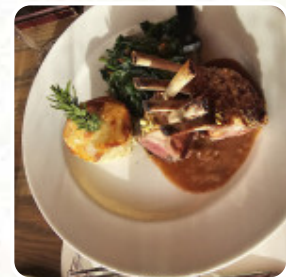

Menu Beef Aperitif Bbq

<https://piatti.menu>

Viale Del Turismo, 88050 Simeri Mare Italia, Simeri Crichi, Simeri crichi, Italy
+393294626019 - <http://www.aperitifbistro.com/>

Su questa pagina web trovi il [menu completo](#) di Beef Aperitif Bbq di [Simeri crichi](#). Attualmente sono disponibili 23 menù e bevande. Aperitif si conferma come una delle gemme culinarie della scena gastronomica locale, offrendo un'accoglienza calorosa e un servizio attento. I piatti, dai frutti di mare freschissimi ai tradizionali piatti francesi come il Coq Au Vin Blanc, deliziano i palati. Gli ospiti apprezzano l'innovativa selezione di antipasti e i dolci squisiti, rendendo ogni visita un'occasione speciale. Nonostante qualche suggerimento per un aggiornamento del menu, l'atmosfera e la qualità del cibo lo rendono un luogo ideale per famiglie e coppie in cerca di un'esperienza romantica. Con prezzi ragionevoli, Aperitif è certamente un ristorante da non perdere.

Menu Beef Aperitif Bbq

Pasta

LINGUINE

Piatti Di Carne

POLPETTE

Bevande

BIRRA

Riso

RISOTTO

Pollo

POLLO DI BUFALA

French

ZUPPA DI CIPOLLE FRANCESE

Categoria Di Ristorante

DESSERT

FRANCESE