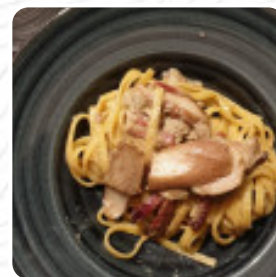

Menu 3dc

<https://piatti.menu>

Piazza Santa Maria Nuova, Viterbo, Italy, VITERBO

<http://www.santamarianuova-viterbo.it/>

Qui puoi trovare un **completo menu di 3dc** di VITERBO con tutti i **23** portate e bevande nel menu. Nel cuore di Viterbo, un ristorante promette un'esperienza gastronomica affascinante ma con risultati misti. Mentre alcuni piatti, come la pasta ai funghi, conquistano con freschezza e sapore, altri deludono con preparazioni scialbe e porzioni poco soddisfacenti. Il servizio è stato variabile, tra attese prolungate e personale cortese. L'atmosfera, arricchita da un bel patio e dettagli medievali affascinanti, aggiunge valore al luogo. Il menu, che combina tradizione laziale e modernità, offre vini selezionati ma risulta limitato. Nonostante alcune critiche, le dolci promesse della cucina locale continuano a fare di questo ristorante una tappa raccomandata per i visitatori.

Questi Tipi Di Piatti Vengono Serviti

CARNE

DESSERT

PASTA

PESCARE

ANTIPASTO

MINESTRA

PANE