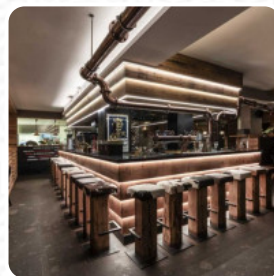

Menu Home Stube

<https://piatti.menu>
Via Adamello 16, PINZOLO, Italy
+393402518422

Su questa sito web trovi il [menu completo](#) di Home Stube di PINZOLO. Attualmente sono disponibili **26** piatti e bevande. Home Stube è un locale accogliente situato a Madonna di Campiglio, in via Adamello 16. Il ristorante ha ricevuto un punteggio di 86 dal nostro aggregatore di recensioni online, lo Sluurpometro. È apprezzato per i suoi ottimi cocktail e la sua atmosfera informale, ideale sia per bambini che per gruppi. Le specialità del ristorante includono cucina italiana, bar e pub, ideali per cene e brunch.

PATATE AL FORNO

Dalla Carne Alla Brace

COSTOLETTE DI MAIALE

Categoria Di Ristorante

ITALIANO

Bevande

BEVANDE

BIRRA