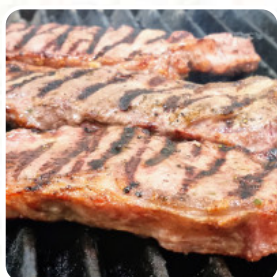

Menu Caffè Dell'abate

<https://piatti.menu>

Viale Brambilla 452, Pavia, Italy, PAVIA

+39382529021 - <http://www.caffedellabate.it>

La *carta di Caffè Dell'abate* di PAVIA include **29** portate. In Mediamente i **portate o bevande sul [la carta](#)** costano circa 8 €. Le categorie possono essere visualizzate nel menù in basso. Il Caffè dell'Abate è un locale situato a Pavia, in via Viale Brambilla 452. Il ristorante ha ricevuto un punteggio di 73 dal nostro Sluorpometro, che analizza le recensioni online e restituisce un voto in centesimi. Apprezzato per i suoi ottimi cocktail, l'atmosfera accogliente e informale, la presenza di piatti vegetariani, la adattabilità ai bambini e ai gruppi, il locale offre specialità quali bar e pub, con servizio per pranzo, cena, dopo mezzanotte e bevande.

PATATE

FORMAGGIO

PROSCIUTTO

GAMBERETTI

Questi Tipi Di Piatti Vengono Serviti

PASTA

PANINI

CARNE