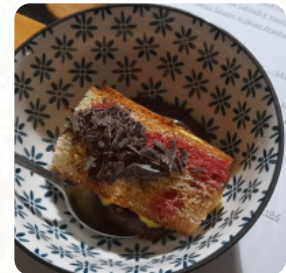

Qui troverai il [menu](#) di Agricola Moderna By Fdr in MAGLIANO SABINA. Al momento ci sono **8** menù e bevande sulla carta. "AGRICOLA MODERNA by FDR è un luogo magico dove arte, natura e ristoranti si incontrano. È un ristorante con una fattoria adiacente. Un posto dove puoi gustare le creazioni del nostro chef e fondatore Fabrizio di Romualdo... dal nostro giardino direttamente nei piatti che serviamo. Puoi assaggiare ottimi vini grazie al nostro sommelier che si occupa personalmente della lista dei vini."

VERDURE

CARNE DI MAIALE

BISCOTTO

PARMIGIANO

FORMAGGIO

Questi Tipi Di Piatti Vengono Serviti

PANE

PASTA