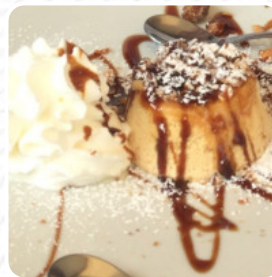

Menu Casale Maremma

<https://piatti.menu>

Via Del Sasso, 86 E, CERVETERI, Italy

(+39)0699326148 - <http://www.casalemaremma.it>

Qui trovi il [menu](#) di Casale Maremma a [CERVETERI](#). Al momento ci sono **22** menù e bevande nel menu. Situato tra il mare e la natura, questo ristorante offre un'esperienza culinaria straordinaria capace di soddisfare anche i palati più esigenti. La freschezza del pesce si unisce a preparazioni artistiche, creando piatti deliziosi come fettuccine al tonno rosso e fiori di zucca. Il servizio è eccezionale, con uno staff cordiale che riesce a rendere ogni visita memorabile. La selezione di vini è all'altezza dei piatti proposti, complementando perfettamente ogni assaggio. Con un'atmosfera accogliente e un rapporto qualità-prezzo onesto, Casale Maremma si conferma una meta imprescindibile per chi cerca un'autentica esperienza gastronomica italiana.