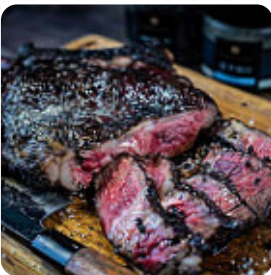

## ***Menu Dinamo***

<https://piatti.menu>

Viale Paganini, 5, OLEGGIO, Italy

+39321998333 - <https://www.dinamorestaurantbar.it>

Un **completo menu di Dinamo** da OLEGGIO con tutti gli **22** portate e bevande possono essere trovati qui nel menù. DINAMO STEAK HOUSE offre ai suoi Clienti una SELEZIONE SPECIALE di Carne proveniente dai Migliori Paesi Produttori, con Tagli Preziosi e Gustosi. Cosa rende così SPECIALE la carne alla griglia di Dinamo? A differenza dei nostri concorrenti che non hanno un procedimento di cottura studiato nei dettagli, tutte le nostre carni seguono un sistema di cottura particolare che è stato studiato, consolidato e perfezionato nel corso degli anni. Curioso di saperne di più? Ora te lo spiego... La base della nostra griglia è composta da un numero infinito di PIETRE LAVICHE, che vengono periodicamente sostituite una volta esaurito il loro potere di trasmissione del calore. Le pietre laviche consentono una cottura ottimale in quanto cuociono indirettamente la carne sulla griglia. Questo metodo speciale permette di conservare tutte le proprietà organolettiche della carne e la sua umidità naturale, accentuando così il suo sapore inconfondibile! La carne assume un colore marrone appetitoso formando una deliziosa crosta esterna intorno alla carne e un sapore succoso all'interno.

## Questi Tipi Di Piatti Vengono Serviti

PASTA

HAMBURGER

COZZE

SPAGHETTI

PIZZA

CARNE