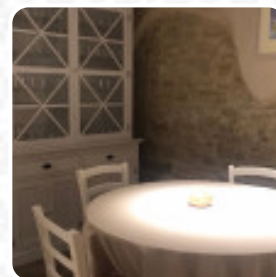

Menu Fonte Rosa

<https://piatti.menu>

Localita' Collevecchio, 62035 Italia, FIASTRA, Italy

+393204462139 - <http://www.fonterosa.eu/>

La **carta di Fonte Rosa** di FIASTRA include **22** menù. In Mediamente i *menù o bevande sul [menù](#)* costano circa 8 €. Le categorie possono essere visualizzate nel menù in basso. Fonte Rosa è un agriturismo nel cuore del Parco Nazionale dei Monti Sibillini, Marche. Questo casolare del Novecento e il fienile offrono un'ospitalità semplice e accogliente tutto l'anno, circondati dalla bellezza della natura. Gli ospiti possono scegliere tra due appartamenti e due camere, dotati di tutti i comfort per un soggiorno di relax immersi nella natura. Inoltre, Fonte Rosa è anche un ristorante che offre piatti gustosi e stagionali preparati con ingredienti locali provenienti dall'azienda agricola. La produzione dell'azienda include miele, zafferano, tartufi, frutti di bosco, mele dei Monti Sibillini, noci e castagne, tutti disponibili per l'acquisto presso l'agriturismo e in punti vendita selezionati.