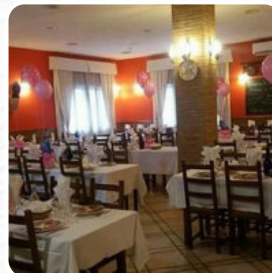

## Menu Campanellu

<https://piatti.menu>

Via Maremmana Inferiore 4, Marcellina I-00010, Italia, MARCELLINA, Italy

Campanellu

La **carta di Campanellu** di [MARCELLINA](#) include 20 pietanze. In Mediamente i **pietanze o bevande sul [il menù](#)** costano circa 7 €. Le categorie possono essere visualizzate nel menù in basso. Campanellu è un locale situato a Marcellina, in Via Maremmana Inferiore 4. Con un punteggio di 81 su Sluorpometro, il locale è conosciuto per la sua accoglienza calorosa e informale, ideale per famiglie e gruppi di amici.