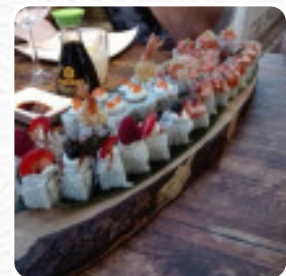

Menu Yado Sushi

<https://piatti.menu>

Via Prassilla 31, Roma I-124, Italia, Lido di Ostia, Italy

Il menu di Yado Sushi di Lido di Ostia include circa **20** vari portate e bevande. Mediamente paghi circa 10 € per un piatto / una bevanda. Yado Sushi è un ristorante giapponese di Roma situato in via Via Prassilla 31. Il locale ha ricevuto un punteggio di 80 sullo Sluurpometro, un aggregatore di recensioni online. Le specialità includono piatti fusion. Il parcheggio è disponibile.

Menu Yado Sushi

Rotoli Di Sushi

SUSHI

Pizza

PIZZA FUSION

Maki

TEMAKI 5 €

Salse