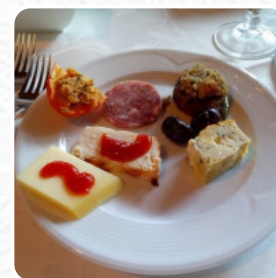

## Menu Al Feudo Pizzeria

<https://piatti.menu>

Contrada Coniglio SNC, Taormina I-98039, Italia, Strada Stradale Trappitello, Italy  
+393331401213

La **carta di Al Feudo Pizzeria** di Strada Stradale Trappitello include 20 menù. In Mediamente i **menù o bevande sul [menù](#)** costano circa 8 €. Le categorie possono essere visualizzate nel menù in basso. Il Feudo Ristorante Pizzeria è un accogliente locale situato a Trappitello, in via Contrada Coniglio SNC. Con un punteggio di 84 su Sluurpometro, è apprezzato per la sua atmosfera informale e accogliente, adatto sia ai bambini che ai gruppi. Le specialità includono cucina italiana, [pizza](#) e mediterranea, con opzioni per brunch, bevande, pranzo e cena, fino a tarda notte.

## Questi Tipi Di Piatti Vengono Serviti

PIZZA

CARNE

SPAGHETTI

PASTA