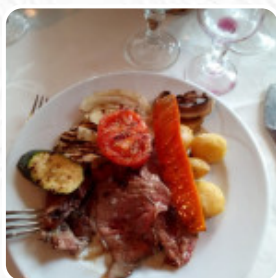

## Menu Al Feudo Pizzeria

<https://piatti.menu>

Contrada Coniglio SNC, Taormina I-98039, Italia, Strada Stradale Trappitello, Italy  
+393331401213

La **carta di Al Feudo Pizzeria** di Strada Stradale Trappitello include 20 menù. In Mediamente i **menù o bevande sul [menù](#)** costano circa 8 €. Le categorie possono essere visualizzate nel menù in basso. Il Feudo Ristorante Pizzeria è un accogliente locale situato a Trappitello, in via Contrada Coniglio SNC. Con un punteggio di 84 su Sluurpometro, è apprezzato per la sua atmosfera informale e accogliente, adatto sia ai bambini che ai gruppi. Le specialità includono cucina italiana, [pizza](#) e mediterranea, con opzioni per brunch, bevande, pranzo e cena, fino a tarda notte.

## Questi Tipi Di Piatti Vengono Serviti

PIZZA

CARNE

SPAGHETTI

PASTA