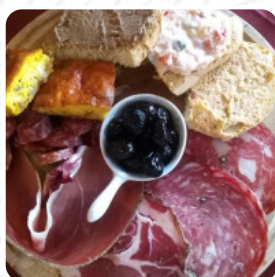

Menu Pizzeria La Curvetta

<https://piatti.menu>

Strada Statale 73 Ponente, 25/27, Siena, Italy, Costafababri

<http://www.facebook.com/lacurvetta/>

Qui troverai il [menu](#) di Pizzeria La Curvetta in Costafababri. Al momento ci sono **20** portate e bevande nel menù.

Menu Pizzeria La Curvetta

Riso

RISOTTO

Antipasti & Insalate

ANTIPASTO

Dolci

TIRAMISÙ

Pizza Speciale

POLLO AL PESTO

Bevande Calde

CAFFÈ

Dessert Italiani

TIRAMISÙ DELLA CASA

Via Emilia €45

SECONDO CORSO

Vino

VINO DELLA CASA

CHIANTI

Ingredienti Utilizzati

SALSICCIA

CARNE DI MAIALE

MOZZARELLA

FORMAGGIO

Questi Tipi Di Piatti Vengono Serviti