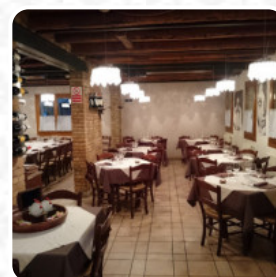

Menu Ai Due Mondi

<https://piatti.menu>

Via Castellana, 38, TREVISO, Italy

(+39)422262292, (+39)0422262292 - <http://www.facebook.com/Trattoria-ai-2-mondi-293406164048953/?rf=118117468244986>

Qui puoi trovare un **ampio menu di Ai Due Mondi** di TREVISO con tutti i **23** portate e bevande sulla carta. Ai Due Mondi è un accogliente locale situato a Treviso, in Via Castellana 38. Il locale ha ricevuto un punteggio di 83 dal nostro aggregatore di recensioni online, lo Sluurpometro, che analizza le recensioni presenti sul web e restituisce un punteggio percentuale di gradimento. Apprezzato per la sua atmosfera informale e accogliente, il locale è adatto sia ai bambini che ai gruppi. Le specialità del menu sono di cucina italiana e offre pranzi e cene fino a tarda notte. Disponibile parcheggio in strada.