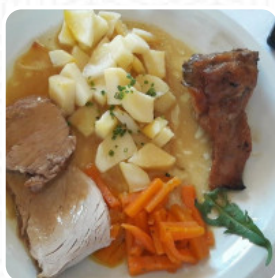

Un completo [menu](#) di Gasthaus Sonne/Osteria Al Sole da Laurein con tutti gli 17 piatti e bevande possono essere trovati qui sulla carta.