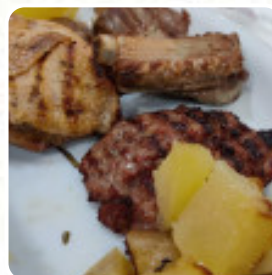

Su questa pagina web trovi il [menu completo](#) di Oasi La Rizza di BENTIVOGLIO. Attualmente sono disponibili **19** portate e bevande.

Menu Oasi La Rizza

Bevande Analcoliche

ACQUA

Portate Principali

LASAGNE

Riso

RISOTTO

Antipasto

TEMPURA

Bibite

LIMONATA

Bevande Calde

CAFFÈ

FRUTTI DI MARE

CARNE DI MAIALE

TORTELLINI

Questi Tipi Di Piatti Vengono Serviti

MINESTRA

CARNE

TAGLIATELLE

POLLO