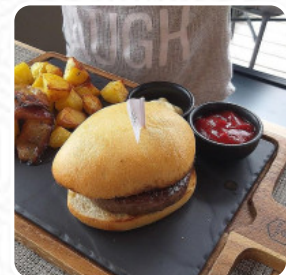

Qui puoi trovare un **completo menu** di **Inalto Col Margherita** di FALCADE con tutti i **16** portate e bevande sul menu. Situato in un contesto mozzafiato, questo ristorante moderno si affaccia sulle splendide vette del Civetta e del gruppo delle Pale di San Martino. Tuttavia, la bellezza del panorama non basta a giustificare i prezzi elevati e un servizio deludente. Le esperienze di clienti insoddisfatti includono attese interminabili e una gestione poco cortese, con situazioni imbarazzanti legate all'accesso ai servizi. Nonostante l'ambiente raffinato e il design contemporaneo, le recensioni evidenziano una mancanza di attenzione al cliente e il bisogno di rivedere la politica dei prezzi, lasciando un'impressione negativa su quella che prometteva di essere una visita memorabile.