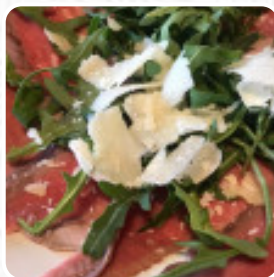

Menu Trattoria Da Pasquì

<https://piatti.menu>

Via Di Sopra, 25027 Motella, Italy, BORG SAN GIACOMO
+393930948538

Un completo [menu](#) di Trattoria Da Pasquì da BORG SAN GIACOMO con tutti gli 16 piatti e bevande possono essere trovati qui nel menù.

Menu Trattoria Da Pasquì

Pasta

RAVIOLI

Gnocchi

GNOCCHI

Schnitzel

COTOLETTA

Riso

RISOTTO

Antipasti & Insalate

ANTIPASTO

Dolci

TORTA CASTELLANA

Vino

VINO DELLA CASA

Bevande Calde

CAFFÈ

Ingredienti Utilizzati

FUNGHI

Questi Tipi Di Piatti Vengono Serviti

CARNE

PASTA

PESCARE

POLLO