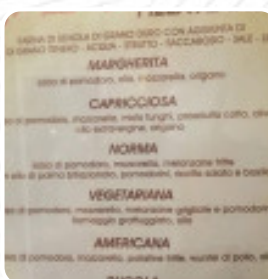

Menu Panificio Vecchio Forno

<https://piatti.menu>

Piazza San Francesco 10 95030, 95030 Nicolosi, Italy

+393995911240 - <https://www.facebook.com/moschettovenera/>

Qui troverai il [menu](#) di Panificio Vecchio Forno in Nicolosi. Al momento ci sono **14** menù e bevande nel menù.

COTOLETTA

Portate Principali

HACKER

LASAGNE

Ingredienti Utilizzati

CARNE DI MAIALE

PROSCIUTTO

VERDURE

Questi Tipi Di Piatti Vengono Serviti

PIZZA

CARNE

MINESTRA

PANINI

PANE

INSALATA

Panificio Vecchio Forno