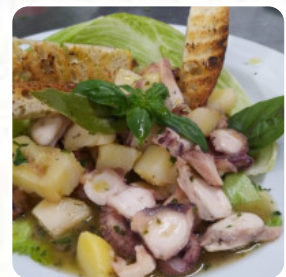

Menu La Pineta Pizzeria Griglieria

<https://piatti.menu>

S.S. 106 N.59, 87060 Marina Di Italia, MANDATORICCIO, Italy
+393275413977 - <https://www.facebook.com/lapinetagriglieria/>

Qui troverai il [menu](#) di La Pineta Pizzeria Griglieria in MANDATORICCIO. Al momento ci sono **14** portate e bevande nel menù.

Menu La Pineta Pizzeria Griglieria

Pizza

CAPRICCIOSA

Antipasti & Insalate

ANTIPASTO

Dolci

TORTA DI FORMAGGIO

Penne

POMODORO

Questi Tipi Di Piatti Vengono Serviti

PIZZA

BISTECCA DI TONNO

PESCARE

CARNE

DESSERT

La Pineta Pizzeria Griglieria