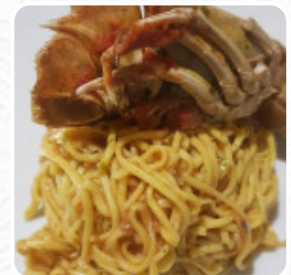

## Menu Pescheria Degli Artisti

<https://piatti.menu>

Corso Bigliati Baldovino, 82, Albissola Marina I-17012, Italia, Corso Baldovino Bigliati  
Albissola Marina, Italy

**Il menu di Pescheria Degli Artisti di Corso Baldovino Bigliati Albissola Marina** include circa **19** vari piatti e bevande. Mediamente paghi circa 12 € per un piatto / una bevanda. La Pescheria degli Artisti è un ristorante situato nella vivace città di Albissola Marina, in via Corso Bigliati Baldovino 82. Il locale ha ottenuto un punteggio di 78 dal nostro raccoglitore di recensioni online, lo Slurpometro, che analizza le recensioni pubblicate sul web e ne restituisce un voto percentuale di gradimento. La Pescheria degli Artisti è rinomata per la sua atmosfera accogliente e informale, ideale per gruppi di amici che desiderano godersi un pasto all'aperto.

## Piatti Di Mare

CALAMARI FRITTI