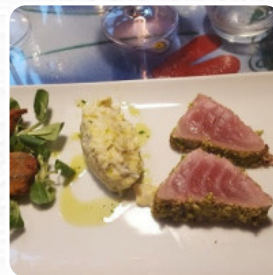

## Menu Pescheria Degli Artisti

<https://piatti.menu>

Corso Bigliati Baldovino, 82, Albissola Marina I-17012, Italia, Corso Baldovino Bigliati  
Albissola Marina, Italy

**Il menu di Pescheria Degli Artisti di Corso Baldovino Bigliati Albissola Marina** include circa **19** vari piatti e bevande. Mediamente paghi circa 12 € per un piatto / una bevanda. La Pescheria degli Artisti è un ristorante situato nella vivace città di Albissola Marina, in via Corso Bigliati Baldovino 82. Il locale ha ottenuto un punteggio di 78 dal nostro raccoglitore di recensioni online, lo Slurpometro, che analizza le recensioni pubblicate sul web e ne restituisce un voto percentuale di gradimento. La Pescheria degli Artisti è rinomata per la sua atmosfera accogliente e informale, ideale per gruppi di amici che desiderano godersi un pasto all'aperto.

## Piatti Di Mare

CALAMARI FRITTI