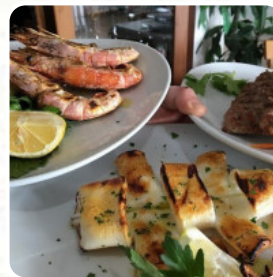

Menu Pizzeria Ninuccio

<https://piatti.menu>

Via Casa Iaccarino 31, Meta I-80062, Italia, Italy

Un **completo menu** di Pizzeria Ninuccio da Meta con tutti gli **19** menù e bevande possono essere trovati qui sulla carta. Il Ristorante Pizzeria Ninuccio, situato a Meta in via Casa Iaccarino 31, è un locale rinomato per la sua atmosfera informale e accogliente. Con tavoli all'aperto, è perfetto sia per famiglie con bambini che per gruppi di amici. Le specialità offerte includono piatti italiani, pizze, pesce e cucina mediterranea, disponibili per pranzo, cena e anche dopo mezzanotte. Con una valutazione di 74 dal nostro raccoglitore di voti online, lo Slurpometro, garantisce un'esperienza culinaria di alta qualità.

Menu Pizzeria Ninuccio

Insalate

CAPRESE

Gnocchi

GNOCCHI

Spuntini

CROCCHETTE

Frutti Di Mare

CALAMARI

Antipasti & Insalate

ANTIPASTO

Antipasto

TEMPURA

Piatto Principale

MAIALE STIRATO

Digestivi - Digestivi

LIMONCELLO

Dalla Carne Alla Brace

COSTOLETTE DI MAIALE

Categoria Di Ristorante

MEDITERRANEO

ITALIANO

Questi Tipi Di Piatti Vengono Serviti

PIZZA