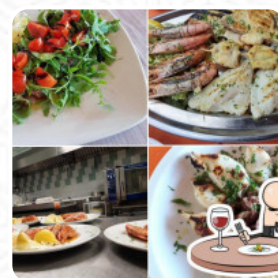

Qui troverai il [menu](#) di Pizzeria Carmine Capisci Amme' in VERCELLI. Al momento ci sono 19 portate e bevande nel menù. Puoi richiedere *offerte variabili* per telefono.