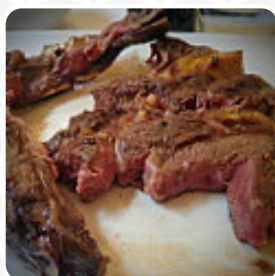

## ***Menu Ilborgo Braceria***

<https://piatti.menu>

Il Borgo Braceria, Strada Provinciale Atri Stazione, 64025 Pineto TE, Italy, PINETO  
**+393489241512**

Su questo Webpage troverai il **completo [menu](#) di Ilborgo Braceria** da PINETO. Attualmente ci sono **20** piatti e bevande disponibili. Il ristorante Il Borgo Braceria si trova a Pineto, in Via Provinciale Per Atri 28. Ha ricevuto un punteggio di 85 dal nostro sistema di recensioni online, lo Stuurpometro. Il locale è conosciuto per la sua atmosfera accogliente e informale, adatto sia ai bambini che ai gruppi. Le specialità del ristorante includono cucina italiana e steakhouse, perfette per pranzo.

## Questi Tipi Di Piatti Vengono Serviti

AGNELLO

CARNE

ANTIPASTO

DESSERT