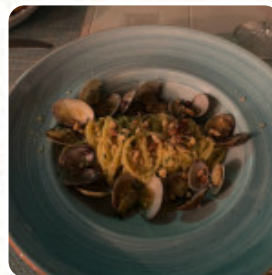

Un completo [menu](#) di Pazziella Beach Bar Restaurant da [ISCHIA](#) con tutti gli **20** menù e bevande possono essere trovati qui nel menù. Per le **offerte variabili** ti preghiamo di contattare il proprietario telefonicamente o tramite i dettagli di contatto sul sito web. Luogo accogliente dove gustare un caffè, un aperitivo, pranzo o cena. Ambiente piacevole, personale cordiale, Francesco e Emilia, vi accolgono come amici a casa loro. Venite a trovarci per pranzo/cena o un aperitivo con la meravigliosa musica delle onde a due passi dalla nostra terrazza sul mare.

ZUCCHINI

OLIVE

TONNO

FRUTTI DI MARE

Menu Pazziella Beach Bar Restaurant

Pazziella Beach Bar Restaurant

Via Regina Elena Spiaggia San
Pietro, 80077 Ischia Porto, Ischia,
Isola Di Ischia Italia, ISCHIA, Italy