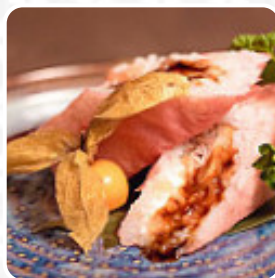

Il locale di CREMONA offre **20** vari menu e bevande sul [la lista](#) per un costo medio di 8 €.