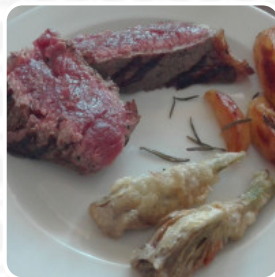

Menu La Taverna Degli Assi

<https://piatti.menu>

V.le Michelangelo, 64, Firenze, Italy

+393955687858 - <http://www.latavernadegliassi.it/>

Qui troverai il [menu](#) di **La Taverna Degli Assi** in Firenze. Al momento ci sono **20** piatti e bevande nel menù. Situata vicino al Piazzale Michelangelo, La Taverna degli Assi è un gioiello culinario che attira frequentatori locali e turisti. La qualità del cibo è eccellente, con un menu che varia dagli antipasti ai piatti principali, tutti preparati con ingredienti freschi. Il personale è cordiale e attento, sempre pronto ad adattare i piatti alle esigenze dei clienti. Dopo le 20, l'atmosfera diventa vivace e accogliente, ideale per famiglie e gruppi. Questo ristorante è perfetto per una cena informale, dove la vera cucina toscana incontra un servizio caloroso. Non dimenticate di provare le pizze e i ravioli!

VEGETARIANO

ITALIANO

Ingredienti Utilizzati

VERDURE

SPINACI

PROSCIUTTO

FRUTTI DI MARE

FORMAGGIO

Questi Tipi Di Piatti Vengono Serviti

BISTECCA DI TONNO

MINESTRA

INSALATA

PIZZA

DESSERT

CARNE

La Taverna Degli Assi