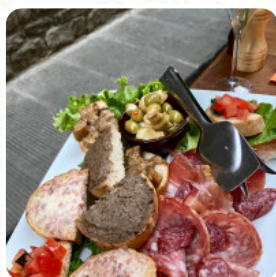

Menu Il Gatto & La Volpe

<https://piatti.menu>

Via Lungo Vingone 47, LASTRA A SIGNA, Italy

(+39)0558722262 - <https://it-it.facebook.com/ilgattoelavolpelastraasigna>

Un completo [menu](#) di Il Gatto E La Volpe da [LASTRA A SIGNA](#) con tutti gli 20 portate e bevande possono essere trovati qui nel menù. Per le **offerte stagionali o settimanali** ti preghiamo di contattare il proprietario telefonicamente o tramite i dettagli di contatto sul sito web.

Menu Il Gatto & La Volpe

Antipasti & Insalate

ANTIPASTO

Antipasti

CARPACCIO

Bevande Calde

CAFFÈ

Panini Italiani

PORCHETTA

Specialità Italiane

CACIO E PEPE

Restaurant Category

DOLCE

Pasta

CARBONARA

PENNE ALLA VODKA

PENNE

Ingredienti Utilizzati

MOZZARELLA

FAGIOLI

PROSCIUTTO

FORMAGGIO

CARNE DI MAIALE

Questi Tipi Di Piatti Vengono Serviti